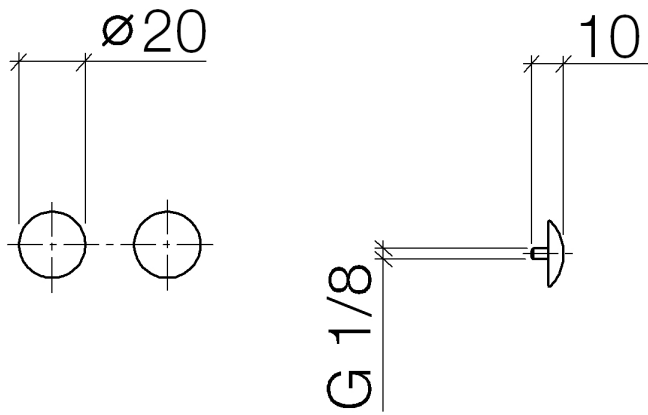

12 801 970

• 1 Paar

Inklusive Befestigungsschrauben unter Best.-Nr. 12 800 970-FF erhältlich.

Passt zu: IMO, LULU, MADISON, MEM, TARA, CL.1, LISSÉ, VAIA, META, CYO

	Platin	12 801 970-08
	Chrom	12 801 970-00
	Platin gebürstet	12 801 970-06
	Messing (23kt Gold)	12 801 970-09
	Dark Chrome	12 801 970-19
	Light Gold	12 801 970-26
	Light Gold gebürstet	12 801 970-27
	Messing gebürstet (23kt Gold)	12 801 970-28
	Schwarz matt	12 801 970-33
	Bronze gebürstet	12 801 970-42
	Champagne gebürstet (22kt Gold)	12 801 970-46
	Champagne (22kt Gold)	12 801 970-47
	Chrom gebürstet	12 801 970-93
	Dark Platin gebürstet	12 801 970-99

12 801 970

12 801 970

Ersatzteile für die
anderen
Oberflächenvarianten
finden Sie hier:
Chrom

**Ersatzteilstückliste**

Nr.	Artikelnummer	Benennung	Verbaumenge	Lieferzeit
1	09 30 30 060-08	Schraube	2	60